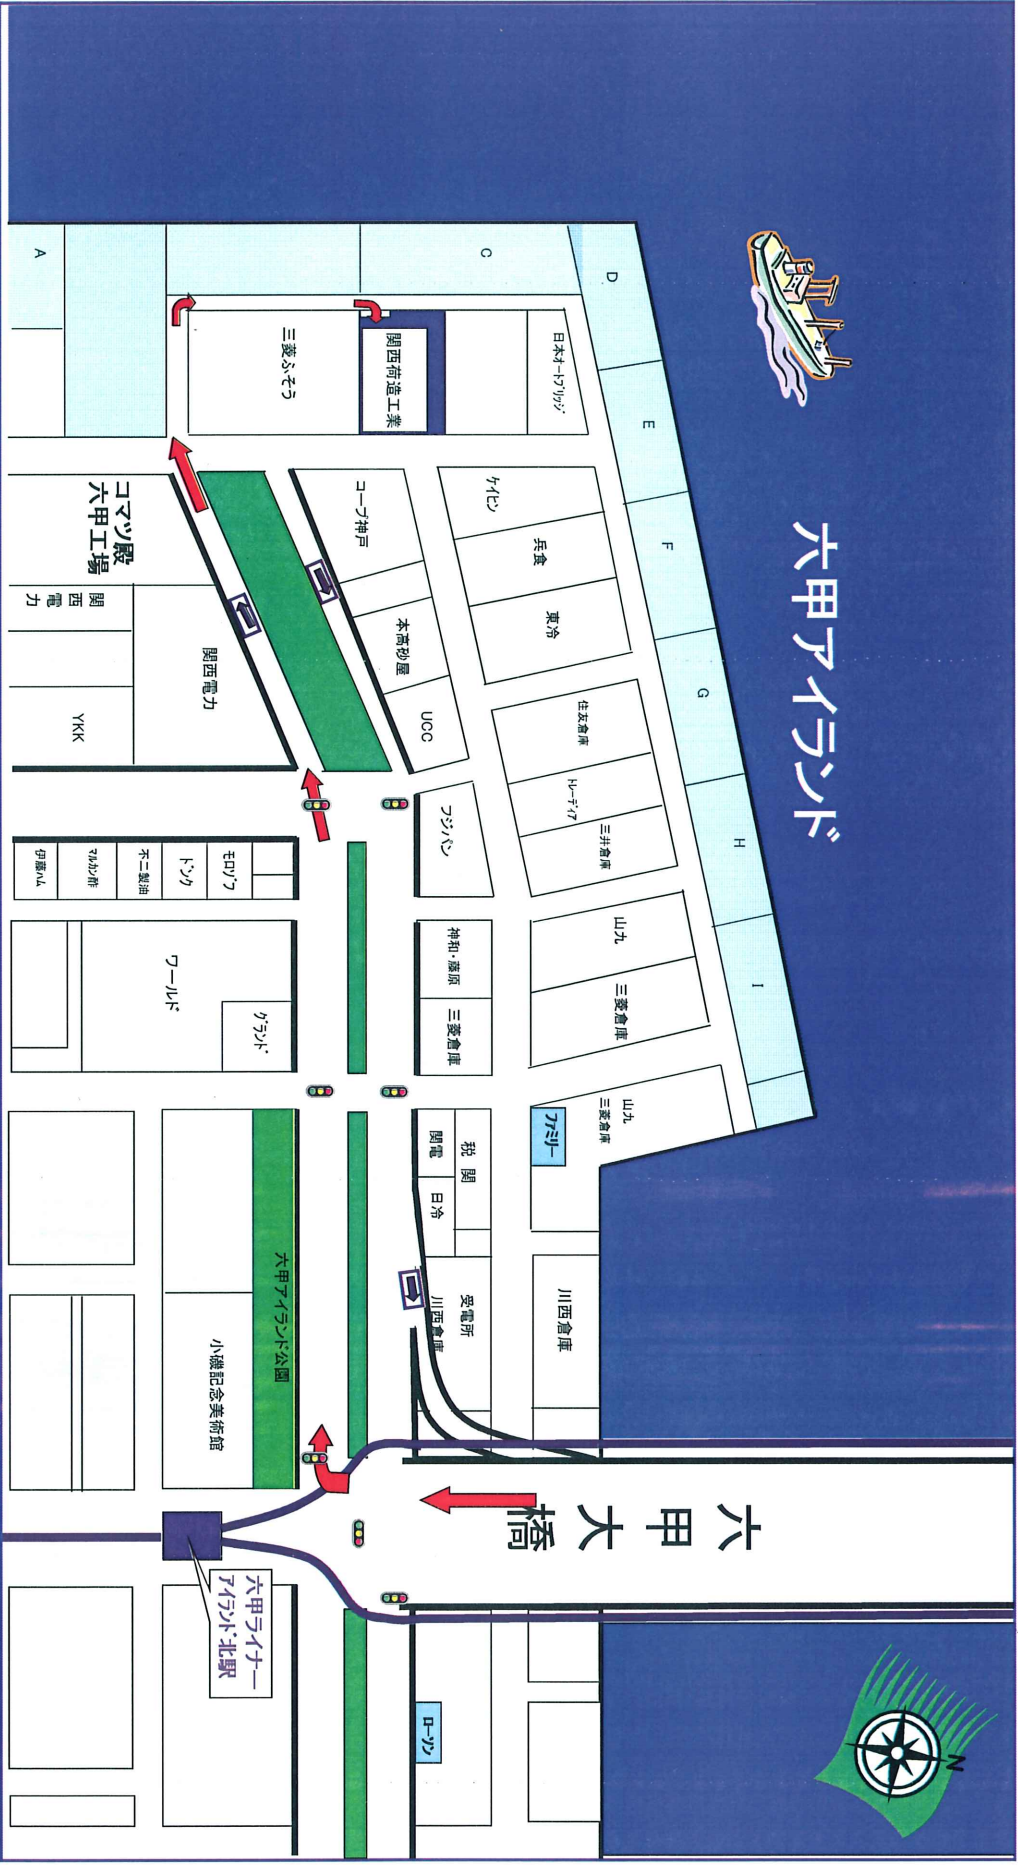

関西荷造工業株式会社 六甲工場

神戸市東灘区向洋町西3丁目1-4
 TEL: 078(858)6006 FAX: 078(858)6007
 E-MAIL: kannitd@ec6.technowave.ne.jp

六甲アイランド

六甲大橋